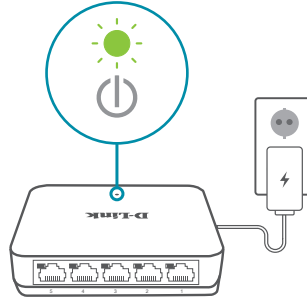

Kolay Kurulum Klavuzu

5/8 Port
Fast Ethernet Yönetilemez Switch

DES-1005C & DES-1008C

x1

x1

x1

<https://dlink-me.com/supporttr/>

1 /